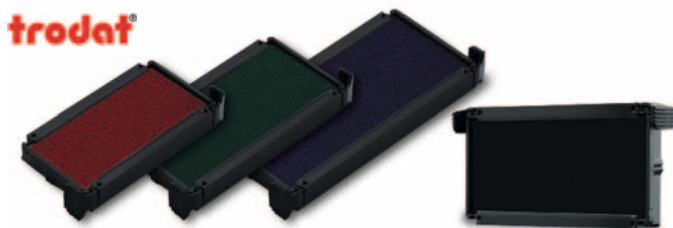

Kolor	6/4910 do pieczętek 4910, 4810, 4836	6/4911 do pieczętek 4911, 4820, 4822, 4846	6/4912 do pieczętek 4912	6/4913 do pieczętek 4913
czarna	524241 a	524246 a	524251 a	524256 a
czerwona	524242 a	524247 a	524252 a	524257 a
niebieska	524243 a	524248 a	524253 a	524258 a
zielona	524244 a	524249 a	524254 a	524259 a
fioletowa	524245 a	524250 a	524255 a	524260 a
cena netto	10,95	10,95	11,92	13,89
cena brutto	13,47	13,47	14,66	17,08